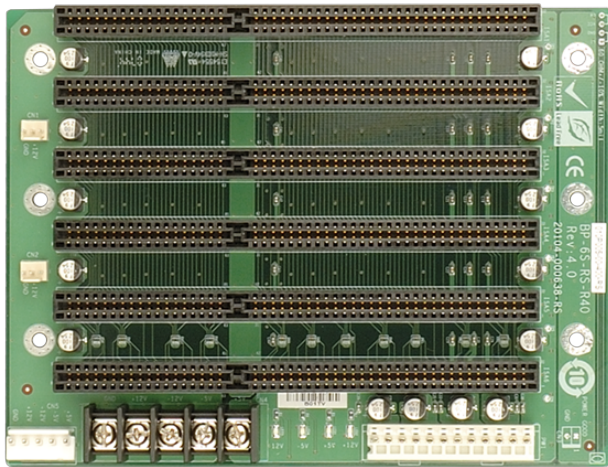

各種産業用パソコン(ボード) &gt; シングルボードコンピュータ &gt; バックプレーン

## BP-6S

6-slot backplane with six ISA slots

## Features

- » 6 x ISA Slot
- » Support AT mode

## Specifications

I/O Interface	
Expansion	6 x ISA Slot
Power	
Power Supply	Support AT mode