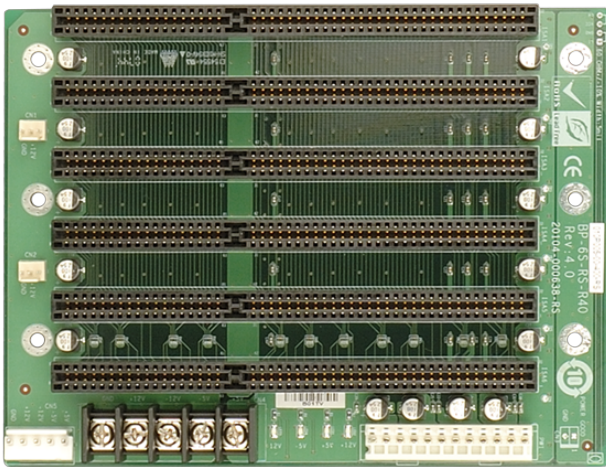

各種産業用パソコン(ボード) > シングルボードコンピュータ > バックプレーン

BP-6S

6-slot backplane with six ISA slots

Features

- » 6 x ISA Slot
- » Support AT mode

Specifications

I/O Interface	
Expansion	6 x ISA Slot
Power	
Power Supply	Support AT mode

Ordering Information

PAC-106GW-R21	6-Slot Full size Chassis,White,W/O PSU,RoHS
PAC-1000GB-R20	6-Slot Full size Chassis,Black,W/O PSU,RoHS
BP-6S-RS-R40	6-Slot ISA PASSIVE Backplane 10pcs/box,RoHS