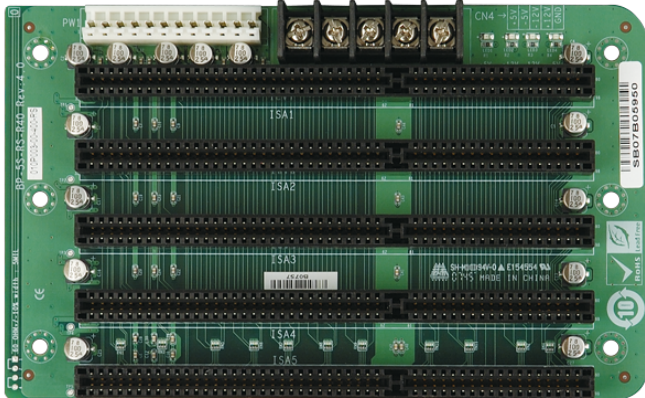

各種産業用パソコン(ボード) > シングルボードコンピュータ > バックプレーン

BP-5S

5-slot backplane with five ISA slots

Features

- » 5 x ISA Slot
- » Support AT mode

Specifications

I/O Interface	
Expansion	5 x ISA Slot
Power	
Power Supply	Support AT mode

Ordering Information

PR-1500GW-R12	5-Slot Half size Chassis,White,W/O PSU,RoHS
BP-5S-RS-R40	5-Slot ISA PASSIVE Backplane 10pcs/box,RoHS