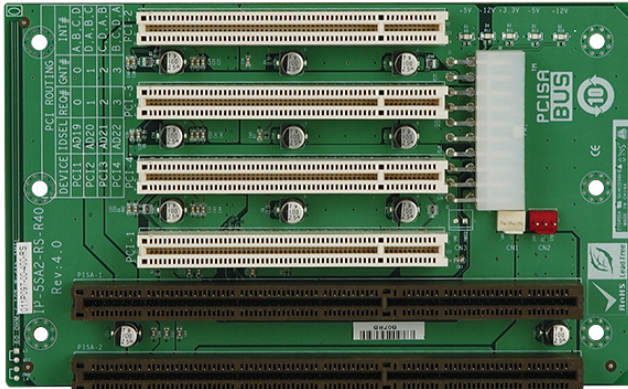

各種産業用パソコン(ボード) > シングルボードコンピュータ > バックプレーン

IP-5SA2

5-slot backplane with four PCI slots

Features

- » 4 x PCI Slot
- » Support ATX mode

Specifications

I/O Interface	
Expansion	4 x PCI Slot
Power	
Power Supply	Support ATX mode

Ordering Information

PR-1500GW-R12	5-Slot Half size Chassis,White,W/O PSU,RoHS
IP-5SA2-RS-R40	PCISA 5-Slot 4PCI 1ISA PASSIVE Backplane,ATX 10pcs/box,RoHS