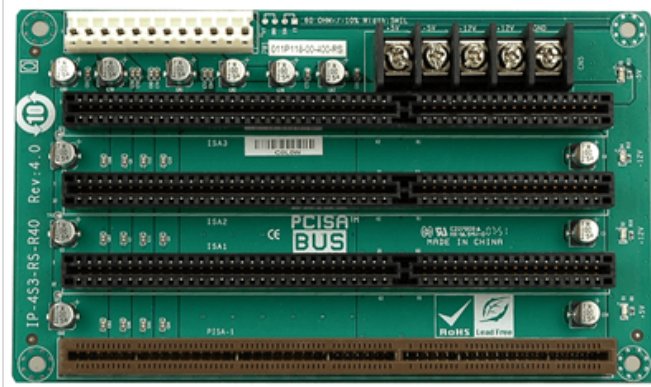

各種産業用パソコン(ボード) > シングルボードコンピュータ > バックプレーン

IP-4S3-RS

4-slot backplane with three ISA slots

Features

Specifications

Total Slot	Total Slot
Expansion Slots	ISA Slot
PSU Type	PSU Type
Chassis	Chassis

Ordering Information

IP-4S3-RS-R40	PCISA 4-Slot PASSIVE Backplane 10pcs/box,RoHS
PAC-42GHW-R11	4-Slot Half size Chassis,White,W/O BP,W/O PSU,AT POWER SWITCH,RoHS
PAC-400GW-R11	5-Slot Half size Industrial Chassis,WHite color,W/O PSU,RoHS