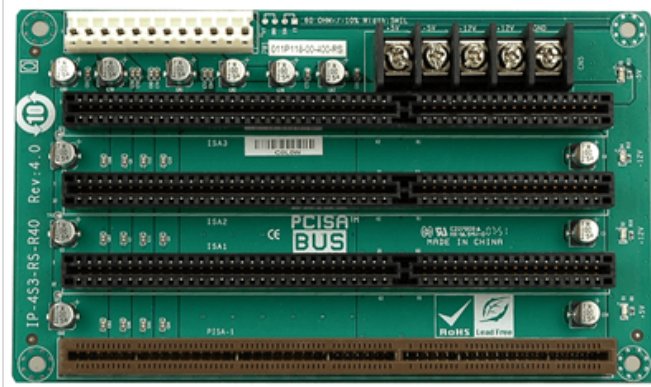

各種産業用パソコン(ボード) > シングルボードコンピュータ > バックプレーン

## IP-4S3-RS

4-slot backplane with three ISA slots

## Specifications

Total Slot	Total Slot
Expansion Slots	ISA Slot
PSU Type	PSU Type
Chassis	Chassis