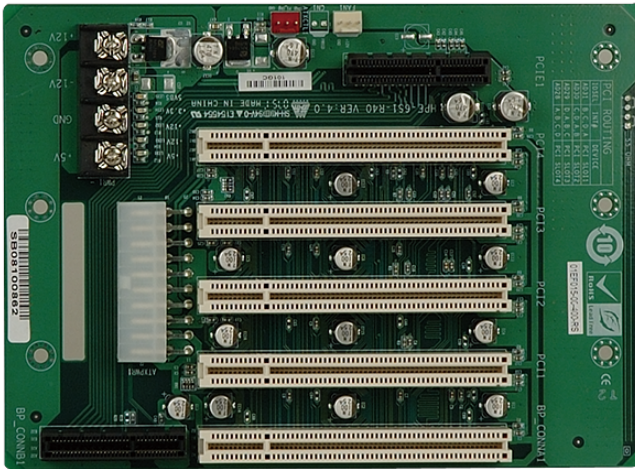

各種産業用パソコン(ボード) > シングルボードコンピュータ > バックプレーン

HPE-6S1

6-slot backplane with four PCI slots and one PCIe x4 slot

Features

- » 1 x PCIe x4
- » 4 x PCI Slot

Specifications

I/O Interface

Expansion	1 x PCIe x4
	4 x PCI Slot

Ordering Information

HPE-6S1-R41	PCI/PCI Express Backplane with 4 PCI, 1 PCIe x4 Slots,RoHS
-------------	--