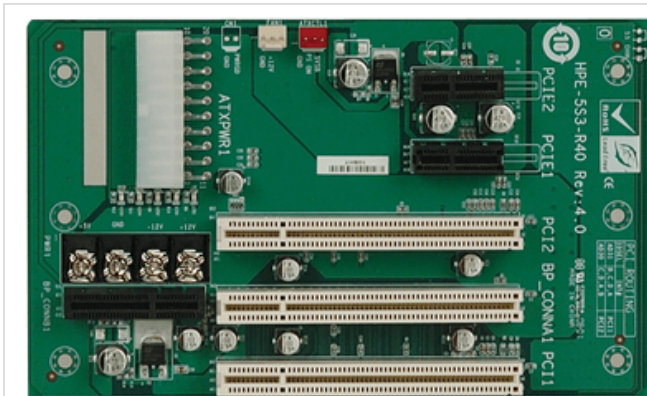

各種産業用パソコン(ボード) > シングルボードコンピュータ > バックプレーン

HPE-5S3

5-slot backplane with two PCI slots and two PCIe x1 slots

Features

Specifications

Chassis	
Chassis	PR-1500G
	RACK-500G
Expansion Slots	
PCI Slot	2
PCIe x 1	2
Total Slot	
Total Slot	5

Ordering Information

PR-1500GW-R12	5-Slot Half size Chassis,White,W/O PSU,RoHS
RACK-500GB-R21	5U Height 5 Slots Full size Chassis,Black,W/O PSU,RoHS
HPE-5S3-R40	5-Slot PCI/PICoE Backplane 2PCI 2x1 10pcs/box,RoHS
RACK-500GW-R21	5U Height 5 Slots Full-size Chassis,White,W/O PSU,RoHS