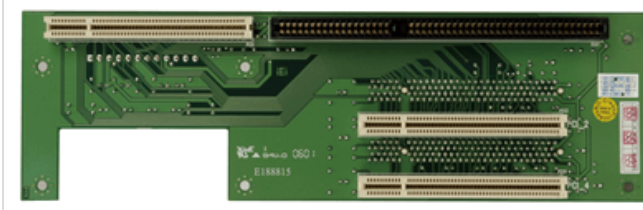

各種産業用パソコン(ボード) > シングルボードコンピュータ > バックプレーン

## PCI-5SD5-RS

2U chassis backplane with four PCI slots

### Ordering Information

RACK-220GB	2U 6-slot Full-size Rackmount Chassis for PICMG 1.0 SBC and w/o PS/2 PSU,Black,RoHS
PCI-5SD5-RS-R40	5 Slot Butterfly Backplane 10pcs/box;RoHS
RACK-220GW	2U 6-slot Full-size Rackmount Chassis for PICMG 1.0 SBC and w/o PS/2 PSU,White,RoHS