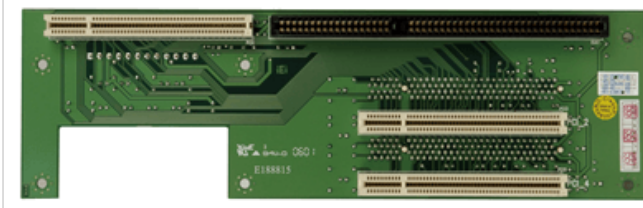

各種産業用パソコン(ボード) > シングルボードコンピュータ > バックプレーン

## PCI-5SD5-RS

2U chassis backplane with four PCI slots

### Ordering Information

RACK-220GB	2U 6-slot Full-size Rackmount Chassis for PICMG 1.0 SBC and w/o PS/2 PSU,Black,RoHS
PCI-5SD5-RS-R40	5 Slot Butterfly Backplane 10pcs/box;RoHS
RACK-220GW	2U 6-slot Full-size Rackmount Chassis for PICMG 1.0 SBC and w/o PS/2 PSU,White,RoHS