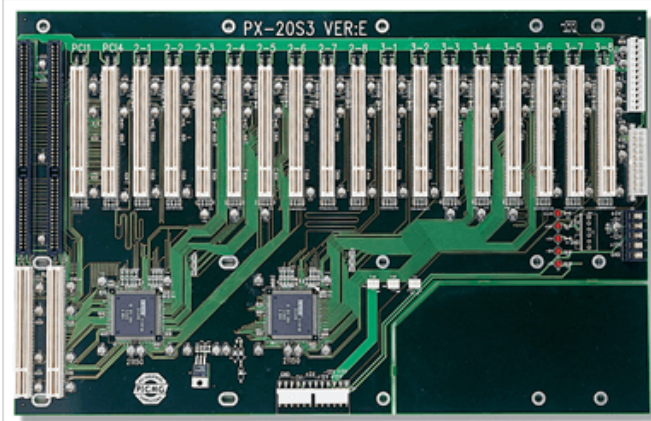

各種産業用パソコン(ボード) > シングルボードコンピュータ > バックプレーン

PX-20S3-RS

20-slot backplane with eighteen PCI slots and one ISA slot

Features

Specifications

Total Slot	Total Slot
Expansion Slots	PCI Slot
ISA Slot	1
PSU Type	PSU Type

Ordering Information

PCI-20S3-RS-R40	
-----------------	--