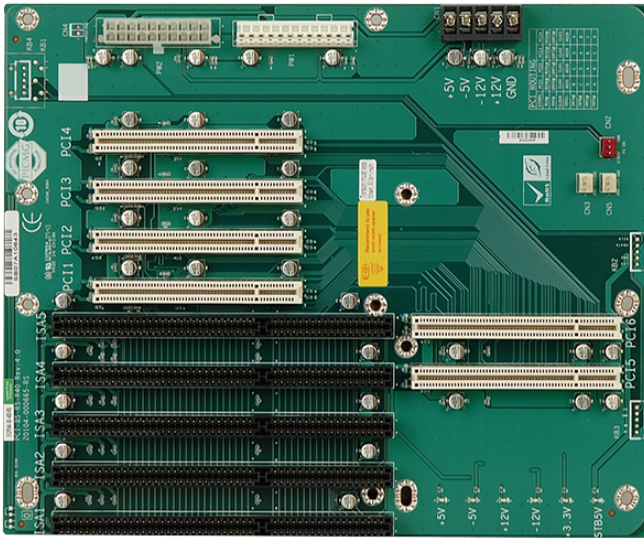

各種産業用パソコン(ボード) &gt; シングルボードコンピュータ &gt; バックプレーン

## PCI-8S

8-slot backplane with four PCI slots and four ISA slots

## Features

- » 4 x PCI Slot
- » 4 x ISA Slot
- » Support AT/ATX mode

## Specifications

I/O Interface	
Expansion	4 x PCI Slot
	4 x ISA Slot
Power	
Power Supply	Support AT/ATX mode